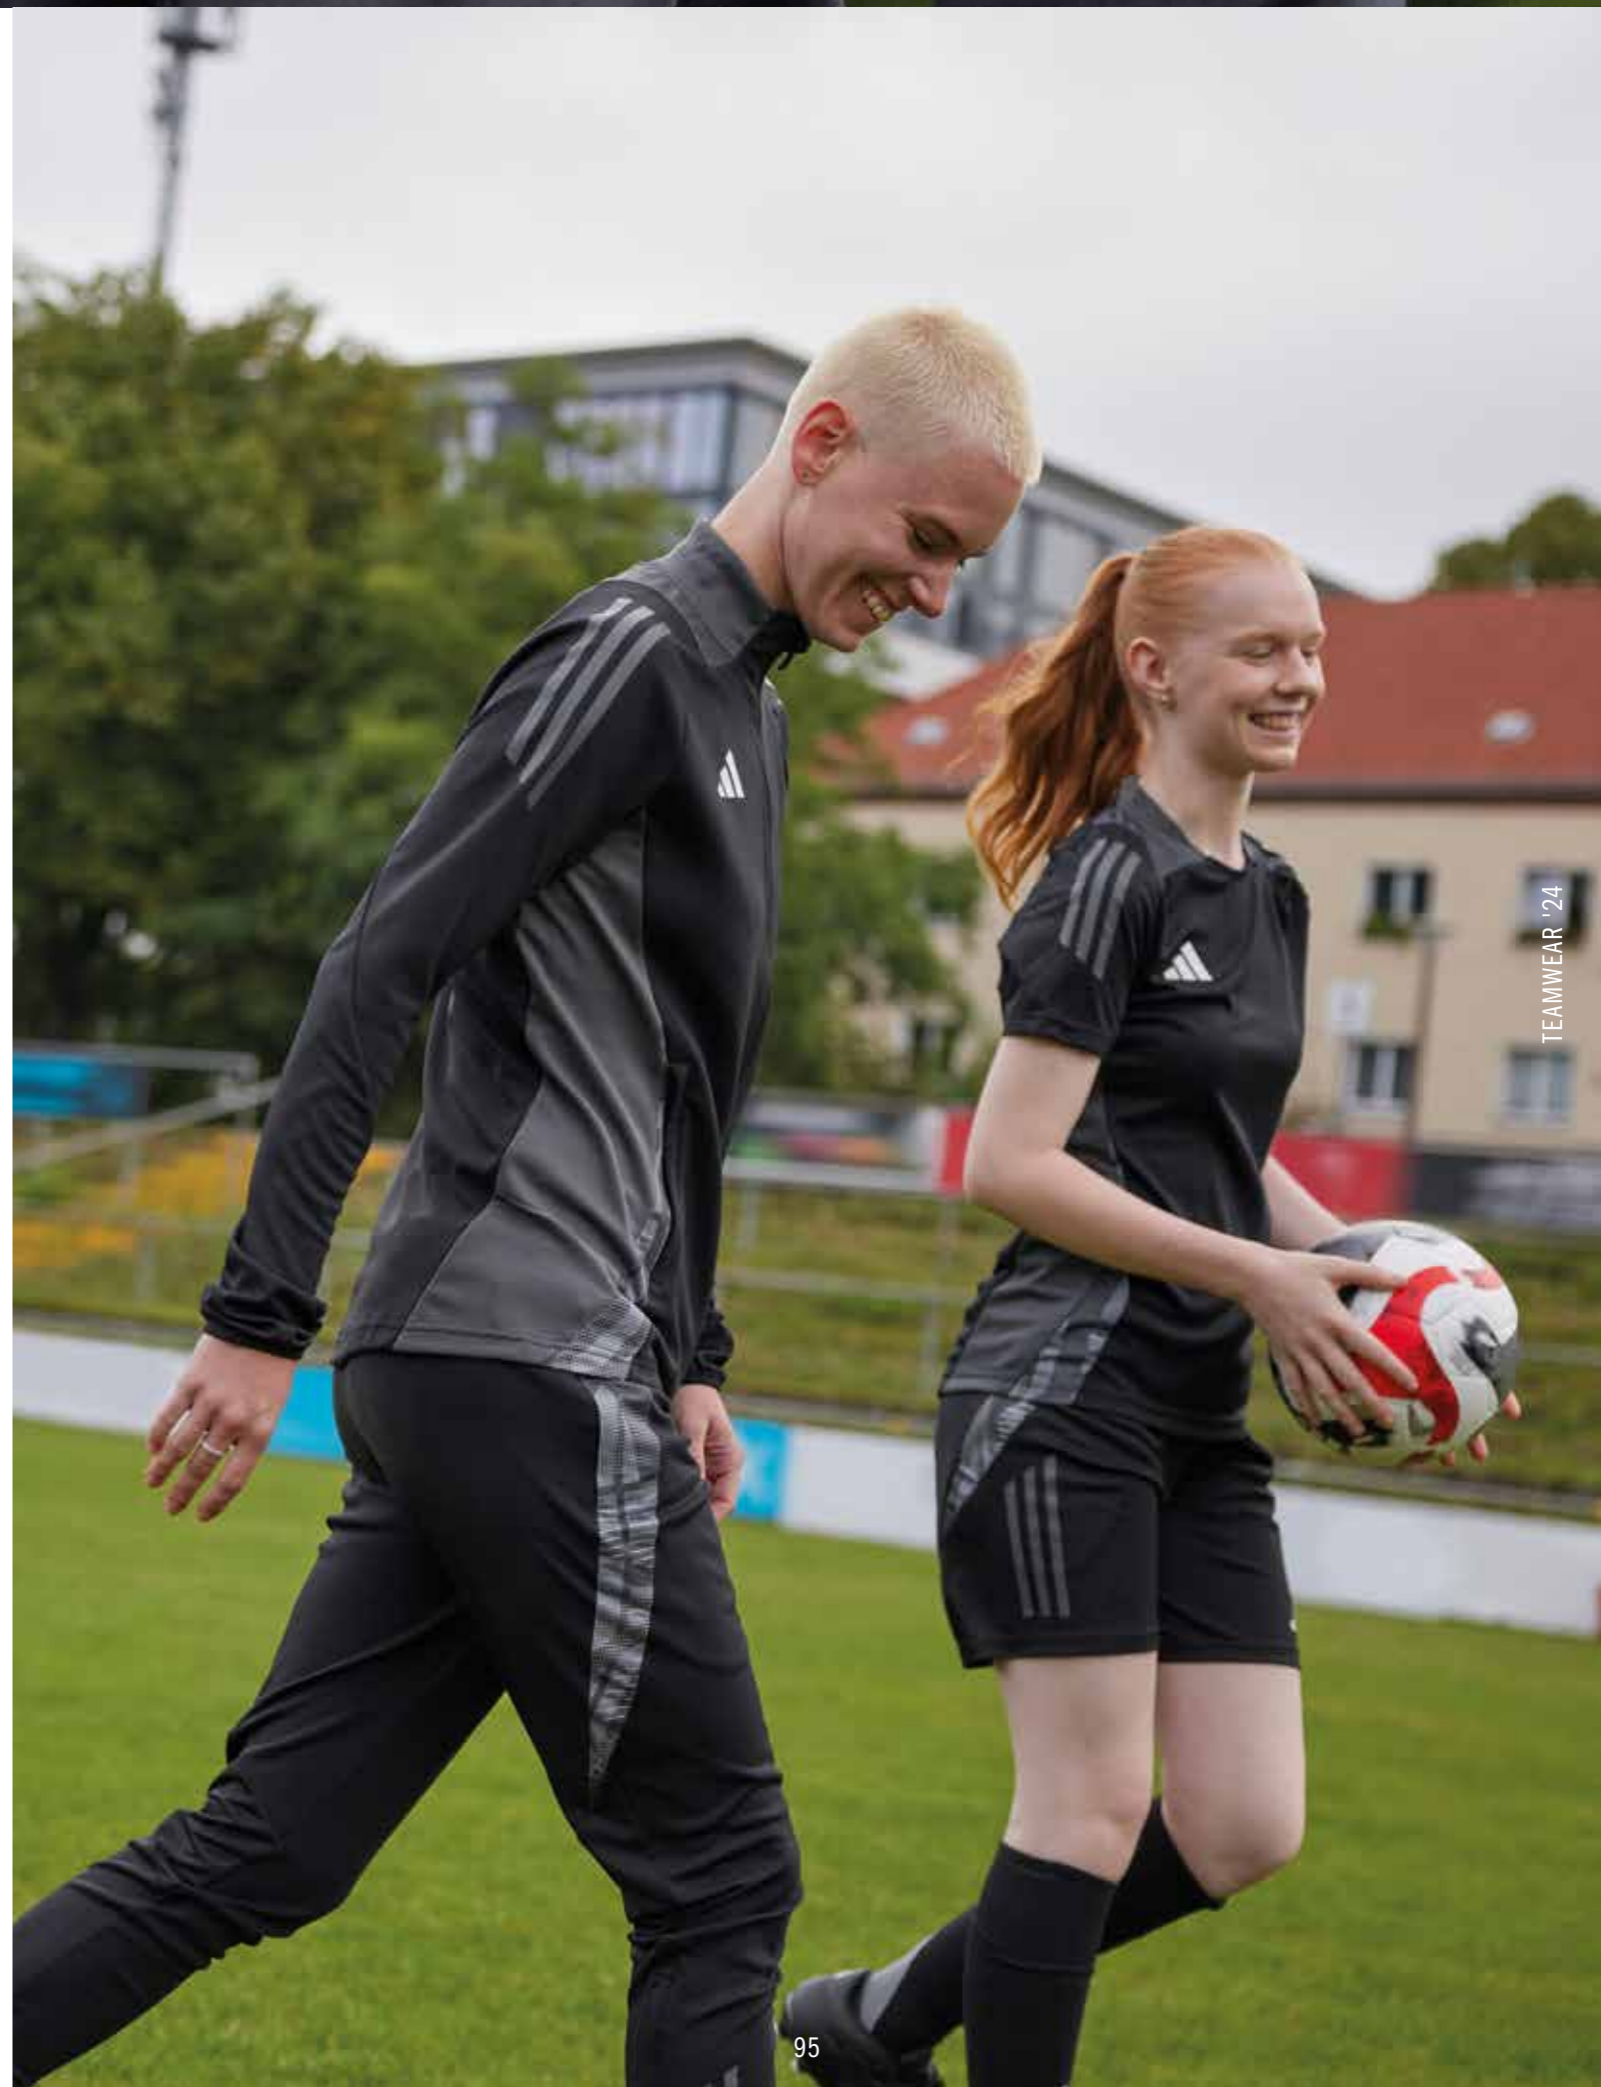

TIRO24 C DTSHOW

PASSFORM: REGULAR

HAUPTMATERIAL: 100 % RECYCLTER POLYESTER

ERWACHSENE: 40 € | GRÖSSEN: 2XS, XS, S, M, L, XL, 2XL

ERWACHSENE: IR7579
TEAM NAVY BLUE 2

ERWACHSENE: IR7580
BLACK / APP SOLAR RED