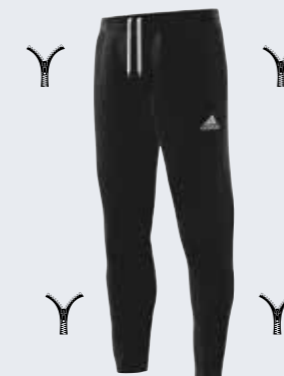

ERWACHSENE: HI2129
JUNIOR: HI2132
TEAM GREEN / WHITE

ERWACHSENE: H57546
JUNIOR: H57549
TEAM GREY FOUR

ERWACHSENE: HI2128
JUNIOR: HI2133
TEAM YELLOW / BLACK

DAZU PASSEN AM BESTEN DIE ENTRADA 22 TRAINING HOSEN: