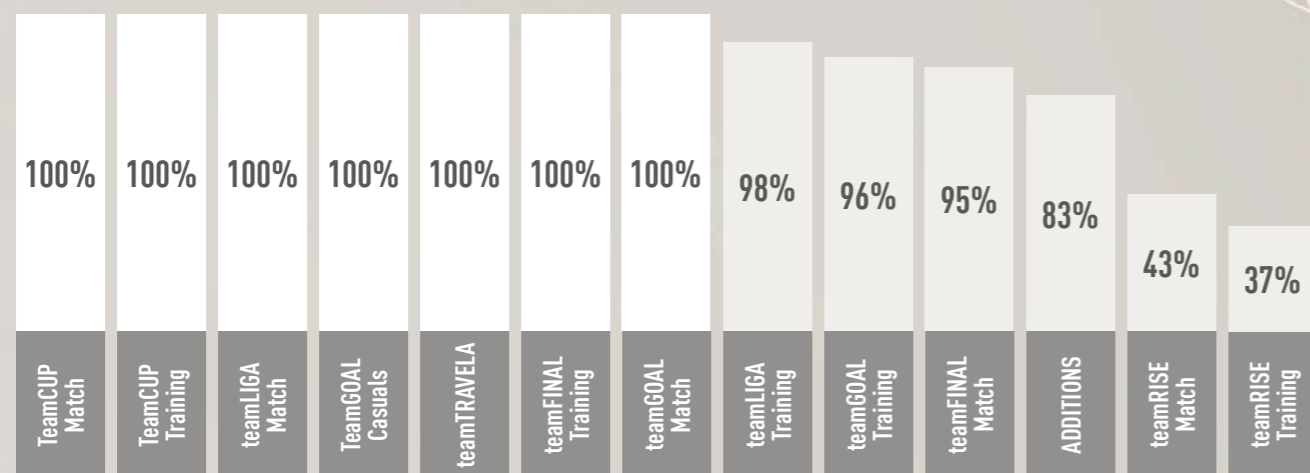

RECYCELTES MATERIAL IST UNSER FOKUS.

WIR SIND FEST ENTSCLOSSEN, DEN EINSATZ VON RECYCELTEN MATERIALIEN IN ALL UNSEREN PRODUKTEN IMMER WEITER ZU MAXIMIEREN.

Mit der Vision 2030 haben wir unsere aktuellen 10FOR25-Nachhaltigkeitsziele erweitert und weiterentwickelt, um in den Bereichen Klima, Kreislaufwirtschaft und Menschenrechte eine noch größere Wirkung zu erzielen.

Prozentualer Anteil der Teamwear-Modelle mit recycelten Materialien 2026.

+50%

unserer **Teamwear Apparel Produkte** sind 2026 zu 100% aus recycelten Materialien hergestellt (ausgenommen Dekore und Verzierungen).*

100%

unserer **Teamwear Accessoire Taschen** sind 2026 zu mindestens 50% aus recycelten Materialien hergestellt.

unserer **Packbeutel** bestehen 2026 zu 100% aus recyceltem Material.

UNSERE HINWEISE UND EMPFEHLUNGEN FÜR APPLIKATIONEN VON SIEB- UND TRANSFERDRUCKEN SIND AB SOFORT DIGITAL ÜBER DIESEN QR-CODE ZU FINDEN

DAS SPART PAPIER UND SCHONT DIE UMWELT.

RE:FIBRE

Das **RE:FIBRE** Logo kennzeichnet alle Produkte, die hauptsächlich aus recycelten Polyester-Textilabfällen hergestellt werden.